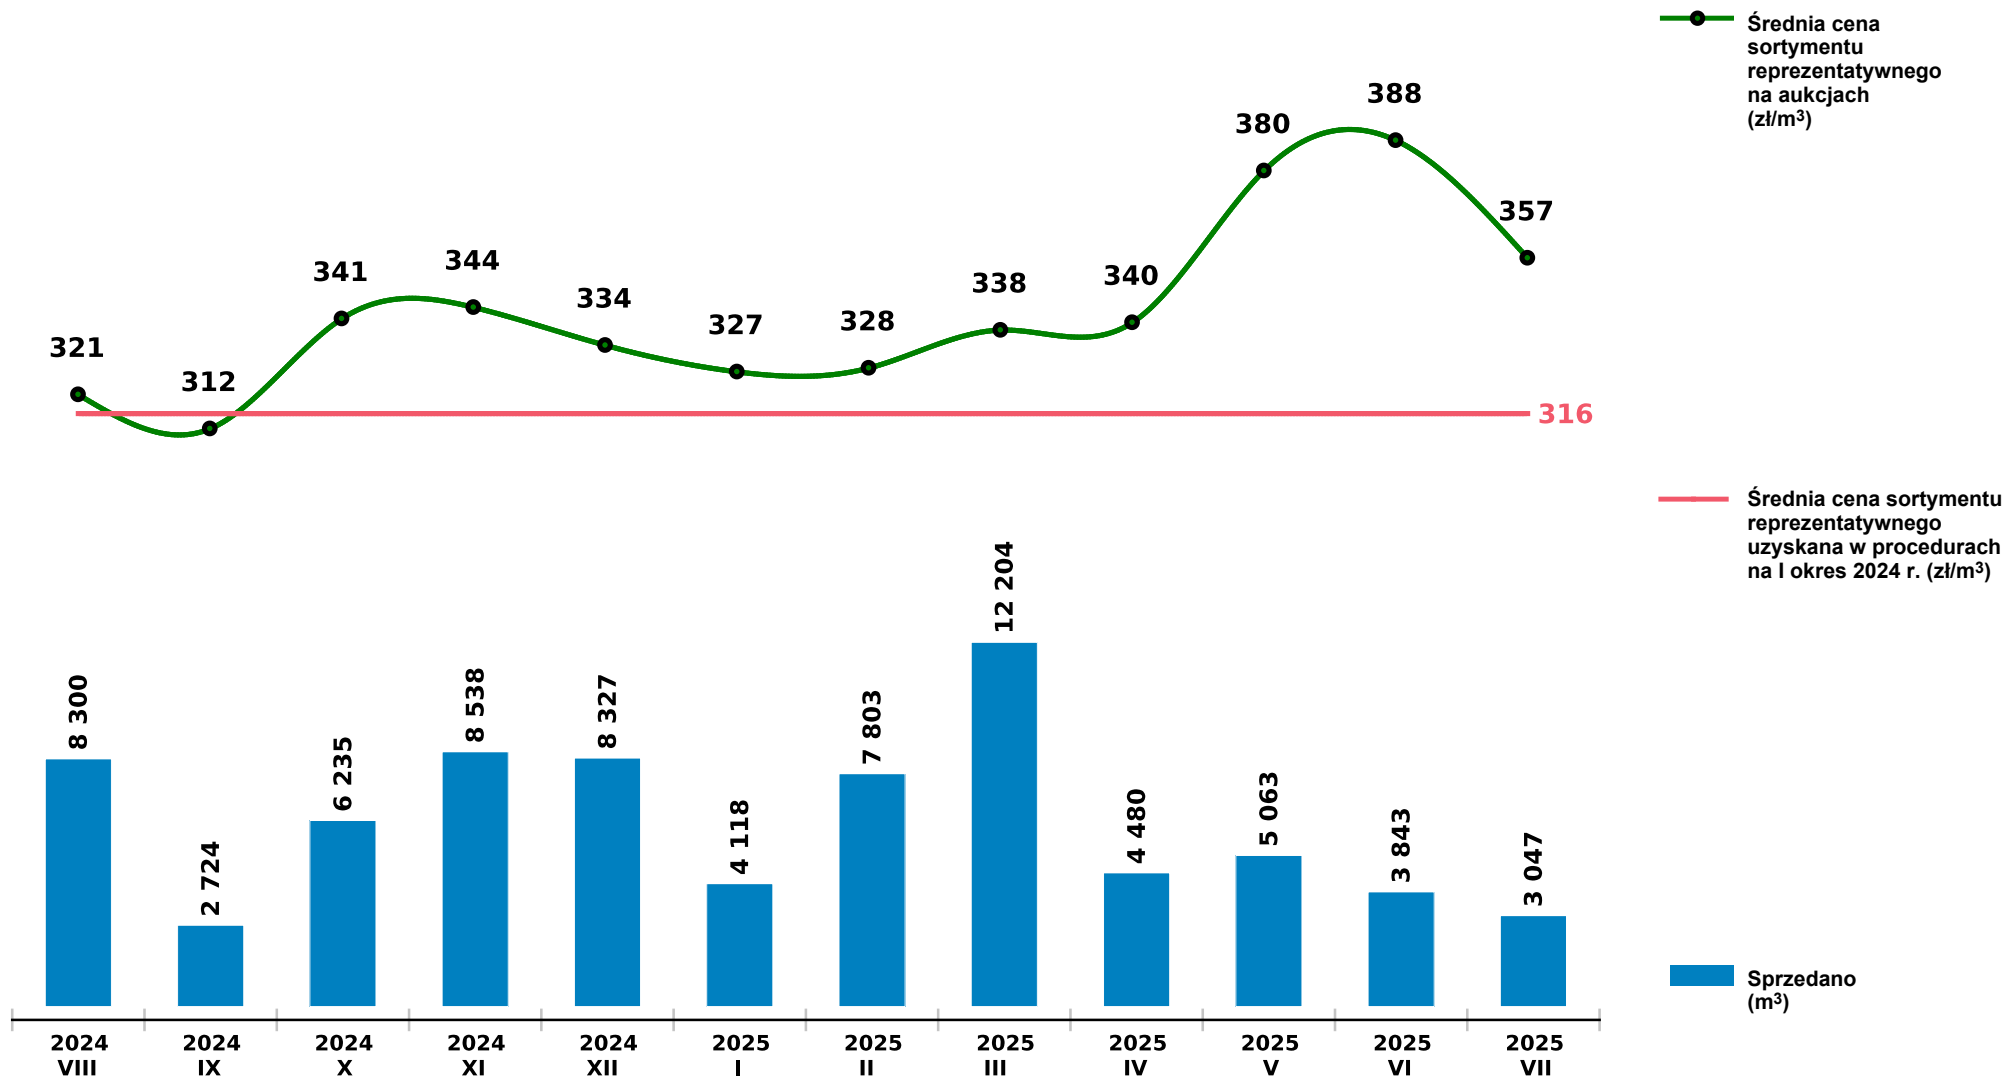

Sprzedaż grupy W_STANDARD SO - sosna na aukcjach e-drewno w PGL LP

Udostępniono: 2025-08-11 12:45:14